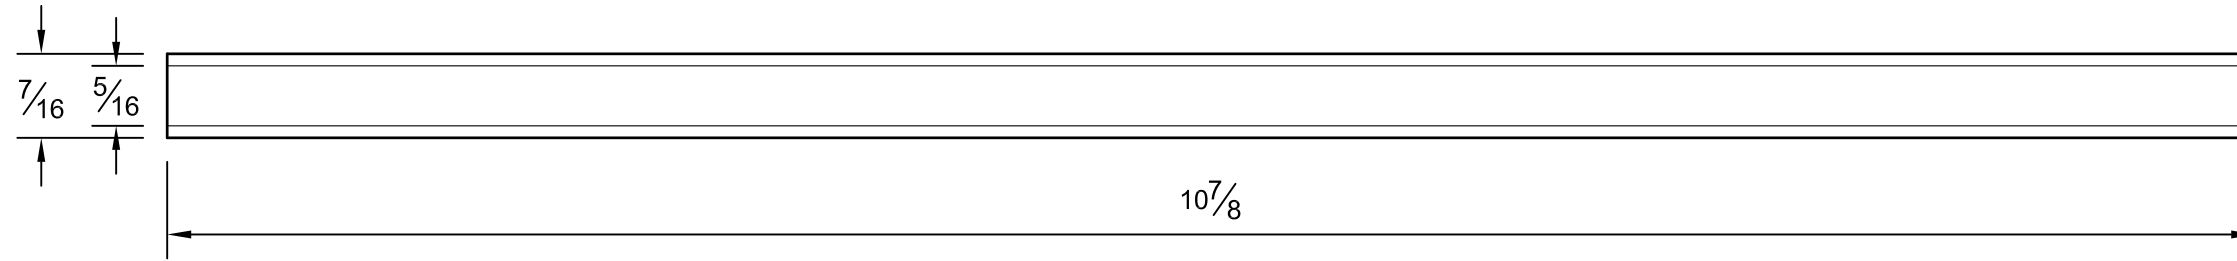

# 0.063" BRASS LINER